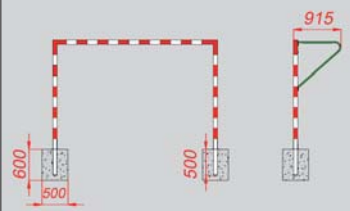

TP SPORT

www.tpsport.net

80 x 80 mm.
PERFIL ALUMINIO

BMTRS010 PORTERÍA BALONMANO

PORTERÍA BALONMANO - F. SALA TRASLADABLE

Trasladables de 3x2, con franjas rojas y blancas, arquillos traseros, ranuras especiales en postes y larguero para ubicación de los ganchos antilesión soporte red.

Fabricado según norma
UNE-EN 749:1995 +
A1:1998 tipo 2 autoestables

Ref.

BMTRS010	En tubo cuadrado de acero 80x80.
BMTRS011	En tubo cuadrado de acero 80x80 con base cuadrada.
BMTRS012	En tubo cuadrado de acero 80x80 con arquillos abatibles a pares.
BMTRS013	En tubo redondo de acero Ø 80.
BMTRS014	En madera de 80x80.
BMTRS015	En tubo cuadrado de aluminio 80x80 (arquillos traseros en tubo de acero).

80 x 80 mm.
PERFIL ALUMINIO

BMFIJ010
PORTERIA BALONMANO

PORTERÍA BALONMANO F. SALA FIJA

Para empotrar directamente al pavimento, de 3x2 metros, con franjas rojas y blancas, ganchos antilesión.

Fabricado según norma
UNE-EN 749:1995 + A1:1998

Ref.	Caract.
BMFIJ010	En tubo acero cuadrado 80x80.
BMFIJ011	En tubo acero redondo Ø 80.
BUFIJ013	En tubo aluminio cuadrado 80x80.

ACCESORIOS

Ref.	Caract.
BMACC010	Juego de redes en poliamida, malla de 0,1x0,1x3 mm.
BMACC020	Juego de anclajes para empotrar con tapa tipo gimnasia de Ø100 mm. (4 ud).
BMACC021	Juego de pomo "J". Gancho M12x150 con pomo plástico roscado (4 ud).
BMACC022	Juego de bridas curvadas para anclar porterías trasladables (4 ud).
BMACC023	Juego de anclajes especiales en tubo Ø40, con brida y pomo (4 ud).
BMACC024	Juego de tacos expansivos, con brida y pomo (4 ud).
BMACC050	Unidad gancho PVC antilesión redondo.
BMACC051	Unidad Gancho PVC antilesión plano modelo pinza.