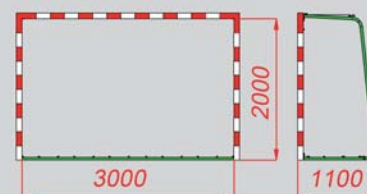

TP SPORT

www.tpsport.net

80 x 80 mm.
PERFIL ALUMINIO

BMTRS010 PORTERÍA BALONMANO

PORTERÍA BALONMANO - F. SALA TRASLADABLE

Trasladables de 3x2, con franjas rojas y blancas, arquillos traseros, ranuras especiales en postes y larguero para ubicación de los ganchos antilesión soporte red.

Fabricado según norma
UNE-EN 749:1995 +
A1:1998 tipo 2 autoestables

Ref.

BMTRS010	En tubo cuadrado de acero 80x80.
BMTRS011	En tubo cuadrado de acero 80x80 con base cuadrada.
BMTRS012	En tubo cuadrado de acero 80x80 con arquillos abatibles a pares.
BMTRS013	En tubo redondo de acero Ø 80.
BMTRS014	En madera de 80x80.
BMTRS015	En tubo cuadrado de aluminio 80x80 (arquillos traseros en tubo de acero).

80 x 80 mm.
PERFIL ALUMINIO

BMFIJ010
PORTERIA BALONMANO

PORTERÍA BALONMANO F. SALA FIJA

Para empotrar directamente al pavimento, de 3x2 metros, con franjas rojas y blancas, ganchos antilesión.

Fabricado según norma
UNE-EN 749:1995 + A1:1998